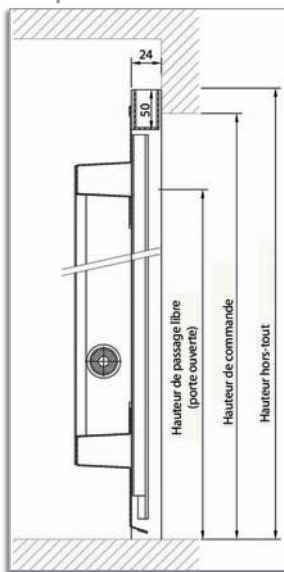

Pose en applique intérieure, ouverture vers l'intérieur ou l'extérieur.
Réversible : gauche - droite et tirant - poussant.

Le coin du professionnel

novofermhabitat.fr

Schémas, descriptifs, notices de pose, photographies, certificats...

Coupe horizontale

Coupe verticale

Coupe verticale

Porte de service Mini 100 (cotes en mm)

Dimensions de commande L x H (mm)	Dimensions hors-tout L x H (mm)	Dimensions de passage libre L x H (mm)
830 x 2020	908 x 2040	778 x 1990
830 x 2145	908 x 2160	778 x 2110
930 x 2020	1008 x 2040	878 x 1990
930 x 2145	1008 x 2160	878 x 2110