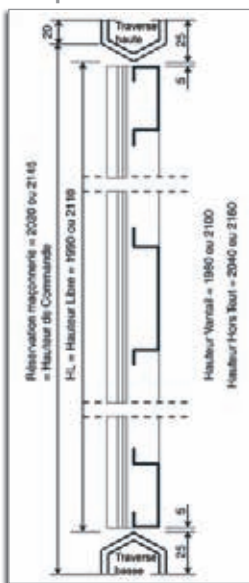

Coupe horizontale

Coupe verticale

Coupe verticale

Porte de service Mini 100 (cotes en mm)

Dimensions de commande L x H (mm)	Dimensions hors-tout L x H (mm)	Dimensions de passage libre L x H (mm)
830 x 2020	908 x 2040	778 x 1990
830 x 2145	908 x 2160	778 x 2110
930 x 2020	1008 x 2040	878 x 1990
930 x 2145	1008 x 2160	878 x 2110