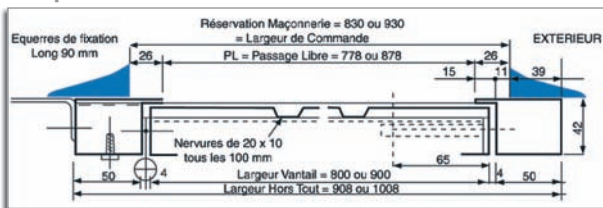

Coupe horizontale

Portes sectionnelles

Portes latérales

Portes à enroulement automatisées

Portes battantes

Portes basculantes

Automatismes pour portes de garage et portails de clôture

Carports

Portes de service & Blocs-portes

Portes automatiques de parking

Votre distributeur

A chacun son ouverture