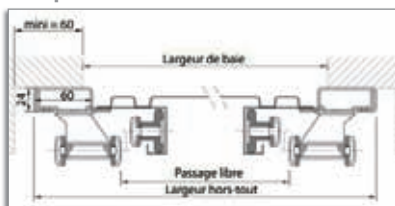

La porte basculante DWM[®] est livrée entièrement montée dans son huisserie, elle se pose en un bloc contre la maçonnerie : elle est autoporteuse.

Point de fixation au sol

Point de fixation au linteau

Point de fixation au mur côté baie ou au mur latéral (pose entre murs)

Pose en applique intérieure, ouverture vers l'intérieur ou l'extérieur.
Réversible : gauche - droite et tirant - poussant.

Le coin du professionnel

novofermhabitat.fr

Schémas, descriptifs, notices de pose, photographies, certificats...

Coupe horizontale

Coupe verticale

Coupe verticale

Porte de service Mini 100 (cotes en mm)

Dimensions de commande L x H (mm)	Dimensions hors-tout L x H (mm)	Dimensions de passage libre L x H (mm)
830 x 2020	908 x 2040	778 x 1990
830 x 2145	908 x 2160	778 x 2110
930 x 2020	1008 x 2040	878 x 1990
930 x 2145	1008 x 2160	878 x 2110