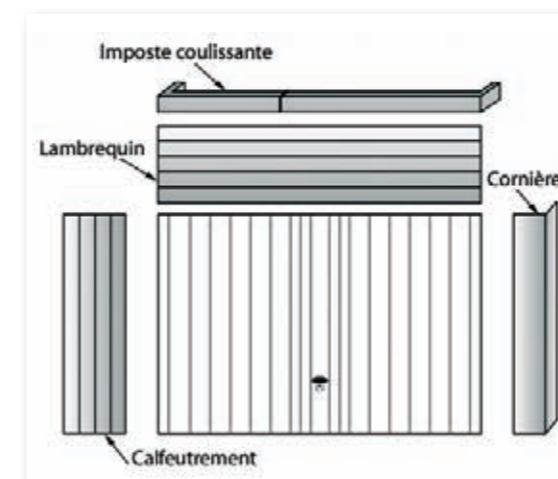

Les nervures du tablier assurent une légère ventilation naturelle haute et basse.

En cas d'exigences particulières, notamment pour les boxes en sous-sol, le tablier peut être perforé partiellement (haut ou bas) ou totalement.

Entrez et sortez à votre guise, avec la porte de service Mini 100 (onde de 100 mm)

Son vantail monobloc à nervures verticales, est en acier galvanisé prélaqué RAL 9016. L'huisserie tubulaire est en acier galvanisé. Elle comporte un verrouillage 1 point et est livrée avec quincaillerie complète (béquille nylon, plaque de propreté et cylindre).

Pose en applique intérieure, ouverture vers l'intérieur ou l'extérieur.
Réversible : gauche - droite et tirant - poussant.