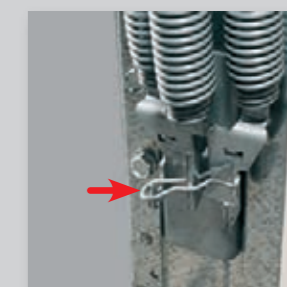

Porte basculante DWM[®] débordante sans rails au plafond.

POSE SIMPLIFIÉE

L'absence de rails horizontaux et ses encombrements faibles font de DWM[®] la porte de garage **la plus facile et la plus rapide à poser : un atout majeur sur vos chantiers.**

La porte basculante DWM[®] est livrée entièrement montée dans son huisserie, elle se pose en un bloc contre la maçonnerie : elle est autoporteuse.

Point de fixation au sol

Point de fixation au linteau

Point de fixation au mur côté baie ou au mur latéral (pose entre murs)

La porte DWM[®] se fixe directement au sol et aux murs, en 7 points uniquement, sans équerres*, grâce à son huisserie qui intègre les trous de fixation.

La porte DWM[®] peut donc facilement être posée entre murs.