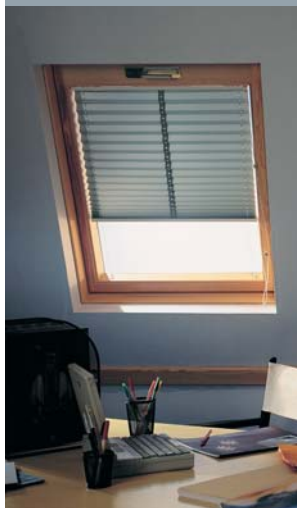

STORES FENÊTRE DE TOIT

Pratique et adaptable pour l'intérieur dont vous rêvez

MARITON
Imaginez, Storisez !

Store Enrouleur

■ Contrôle de la lumière ou occultation

- Stores enrouleurs pour fenêtres de toit permettant un dosage précis de la lumière pour vos ouvertures en toiture
 - Store rideau pour tamiser la lumière
 - ~ Manœuvre par levage de barre finale et blocage sur 2 niveaux de taquets transparents
 - Store occultant pour obtenir un assombrissement total
 - ~ Barre finale qui s'arrête à hauteur souhaitée

Store Plissé

■ Luminosité tamisée & protection thermique

- Store offrant une excellente réflexion des rayons solaires tout en tamisant la lumière
- Profils laqués blanc ou brun guidés latéralement par câbles perlon
- Manœuvre par cordons avec arrêt à hauteur voulue avec frein de face

Store Vénitien

■ Adaptabilité & modularité

- Store permettant un dosage précis de la lumière
- Largeur des lames : 25 mm
- Levage par cordons avec arrêt à hauteur souhaitée sur taquet d'arrêt
- Orientation des lames par tige
- Guidage latéral par câbles perlon