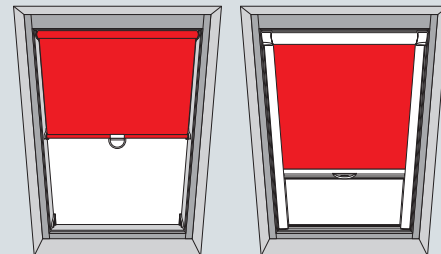

STORES FENÊTRE DE TOIT

Pratique et adaptable pour l'intérieur dont vous rêvez

MARITON
Imaginez, Storisez !

Store Enrouleur

■ Contrôle de la lumière ou occultation

- Stores enrouleurs pour fenêtres de toit permettant un dosage précis de la lumière pour vos ouvertures en toiture
 - Store rideau pour tamiser la lumière
 - ~ Manœuvre par levage de barre finale et blocage sur 2 niveaux de taquets transparents
 - Store occultant pour obtenir un assombrissement total
 - ~ Barre finale qui s'arrête à hauteur souhaitée

Store Plissé

■ Luminosité tamisée & protection thermique

- Store offrant une excellente réflexion des rayons solaires tout en tamisant la lumière
- Profils laqués blanc ou brun guidés latéralement par câbles perlon
- Manœuvre par cordons avec arrêt à hauteur voulue avec frein de face

Store Vénitien

■ Adaptabilité & modularité

- Store permettant un dosage précis de la lumière
- Largeur des lames : 25 mm
- Levage par cordons avec arrêt à hauteur souhaitée sur taquet d'arrêt
- Orientation des lames par tige
- Guidage latéral par câbles perlon