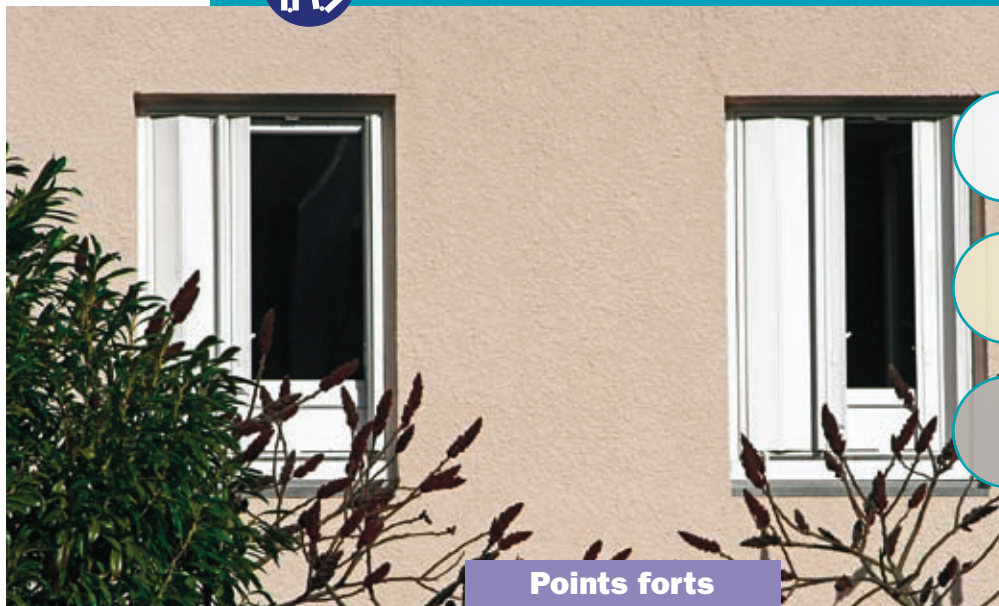

Misez sur la gamme et l'expérience
du premier fabricant français

France
Fermetures

Un choix responsable pour l'habitat

Jalousie PVC

Sans entretien,
au meilleur coût

Jalousie coulissante en PVC alvéolaire. Guidage haut et bas par des rails en PVC ou en aluminium. Cette jalousie est réalisable jusqu'à 4,5 m de largeur.

Points forts

- Sans entretien
- Bon rapport qualité / prix

Andalouse accordéon

Blanc

Beige

Gris

Tablier épaisseur 11 mm.

Disponible en blanc et gris teinté dans la masse.

Possibilité de projection.

Points forts

- Éligible aux déductions fiscales

Andalouse plate

Blanc

Havane

Tablier épaisseur 14 mm.

Disponible en blanc et havane teinté dans la masse.